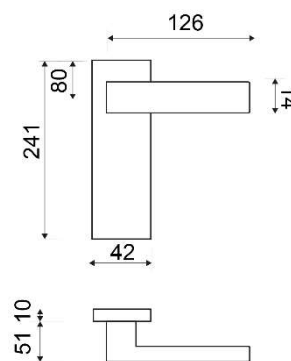

MODELO
4592

DESCRIPCIÓN

JUEGO MANIVELA CON PLACA

REFERENCIA	ACABADOS	EAN13
459202CRST	CROMO SATINADO	8436540582416
459202NMAT	NÍQUEL MATE	8435496102228

CARÁCTERÍSTICAS GENERALES

Tipo de producto :	MANIVELA
Referencia :	4592
Marca :	JANDEL (Serie Original)
Material principal :	ZAMAK