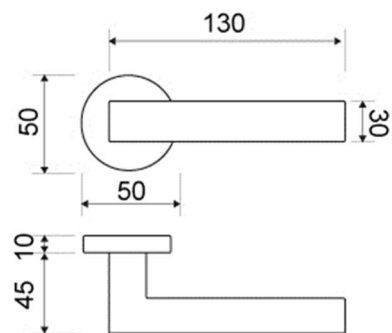

MODELO
6318

DESCRIPCIÓN

JUEGO MANIVELA CON ROSETA REDONDA

REFERENCIA	ACABADOS	EAN13
631894CING	CUERO INGLÉS	8435496111060
631894PLAT	PLATA	8435496111916
631894PLDO	PULIDO	8435496110438

CARÁCTERÍSTICAS GENERALES

Tipo de producto :	MANIVELA
Referencia :	6318
Marca :	JANDEL
Material principal :	LATÓN

RECOMENDACIONES DE USO Y MANTENIMIENTO

La limpieza debe efectuarse con un paño ligeramente humedecido con agua (sin disolventes ni productos abrasivos)