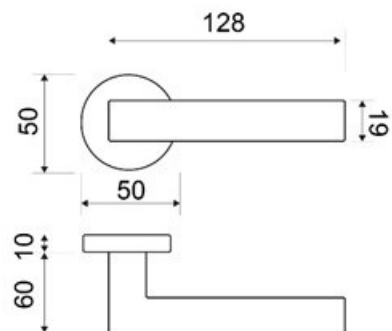

**MODELO**
**6338**

**DESCRIPCIÓN**

JUEGO MANIVELA CON ROSETA REDONDA

REFERENCIA	ACABADOS	EAN13
633894CROM	CROMO BRILLO	8435496110407
633894PLDO	PULIDO	8435496110384

**CARÁCTERÍSTICAS GENERALES**

Tipo de producto :	MANIVELA
Referencia :	6338
Marca :	JANDEL
Material principal :	LATÓN