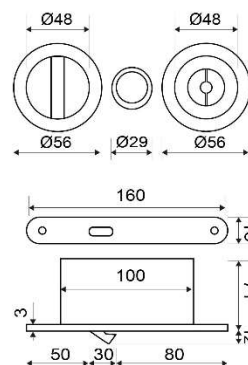

**MODELO**
**7510**

**DESCRIPCIÓN**

KIT EMBUTIR REDONDO CON CONDENA

REFERENCIA	ACABADOS	EAN13
7.5100ANTC	ANTICATO	8436045928948
7.5100ANTR	ANTRACITA	8435496108824
7.5100BLAN	BLANCO	8436540588166
7.5100CING	CUERO INGLÉS	8436045926166
7.5100CMAT	CUERO	8436540583581
7.5100CROM	CROMO BRILLO	8436045926791
7.5100CRST	CROMO SATINADO	8436045927460
7.5100EFLM	EFEECTO LATÓN MATE	8435496114320
7.5100LMAT	LATÓN MATE	8436540580900
7.5100MARR	MARRÓN	8436540582942
7.5100NEGR	NEGRO	8435496100156
7.5100NMAT	NÍQUEL MATE	8436045926012
7.5100NMOP	NÍQUEL MATE OPACO	8435496113019
7.5100PLAT	PLATA	8436540584113
7.5100PLDO	PULIDO	8436045926050