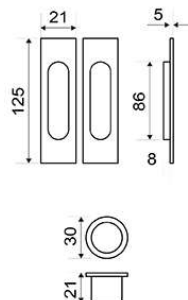

**MODELO**
**75420**

**DESCRIPCIÓN**

KIT SIN CONDENA RECTANGULAR

REFERENCIA	ACABADOS	EAN13
7.5420ANTR	ANTRACITA	8435496113354
7.5420BLAN	BLANCO	8435496108916
7.5420CMAT	CUERO	8435496112258
7.5420CRST	CROMO SATINADO	8435496109586
7.5420LMAT	LATÓN MATE	8435496111589
7.5420NEGR	NEGRO	8435496109753
7.5420NMAT	NÍQUEL MATE	8435496109357
7.5420NMOP	NÍQUEL MATE OPACO	8435496112227
7.5420PLDO	PULIDO	8435496113262
7.5420CROM	CROMO BRILLO	8435496109715
7.5420CING	CUERO INGLÉS	8435496116041

**CARÁCTERÍSTICAS GENERALES**

Tipo de producto :	COMPLEMENTOS
Referencia :	7.5420
Marca :	JANDEL PREMIUM
Material principal :	LATON

**RECOMENDACIONES DE USO Y MANTENIMIENTO**

La limpieza debe efectuarse con un paño ligeramente humedecido con agua (sin disolventes ni productos abrasivos)