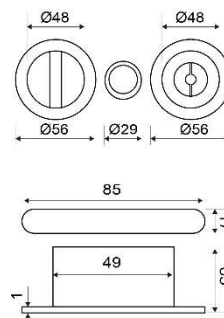

**MODELO**
**9510**

**DESCRIPCIÓN**

KIT REDONDO CON CONDENA Ø56mm (Ø 48 Interior)

REFERENCIA	ACABADOS	EAN13
9.5100BLAN	BLANCO	8435496111718
9.5100CMAT	CUERO	8435496113620
9.5100CROM	CROMO BRILLO	8435496112517
9.5100CRST	CROMO SATINADO	8435496111411
9.5100LMAT	LATÓN MATE	8435496109654
9.5100NEGR	NEGRO	8435496109074
9.5100NMAT	NÍQUEL MATE	8435496109067
9.5100PLDO	PULIDO	8435496109661