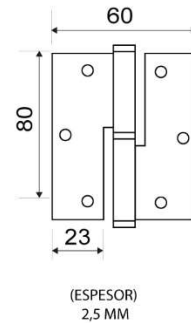

**MODELO**
**BH80C**

**DESCRIPCIÓN**

BISAGRA CANTO CUADRADO

REFERENCIA	ACABADOS	EAN13
BH80CDCMAT	CUERO	8435496117529
BH80CDLMAT	LATÓN MATE	8435496117543
BH80CDNEGR	NEGRO	8435496117291
BH80CICMAT	CUERO	8435496117536
BH80CILMAT	LATÓN MATE	8435496117550
BH80CINEGR	NEGRO	8435496117284