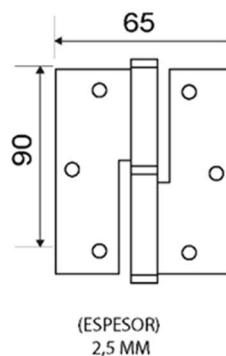

**MODELO**
**BH90C**

**DESCRIPCIÓN**

BISAGRA CANTO CUADRADO

REFERENCIA	ACABADOS	EAN13
BH90CDBLAN	BLANCO	8435496109012
BH90CDCMAT	CUERO	8435496113453
BH90CDLMAT	LATÓN MATE	8435496113439
BH90CDNEGR	NEGRO	8435496108992
BH90CIBLAN	BLANCO	8435496109029
BH90CICMAT	CUERO	8435496113460
BH90CILMAT	LATÓN MATE	8435496113446
BH90CINEGR	NEGRO	8435496109005