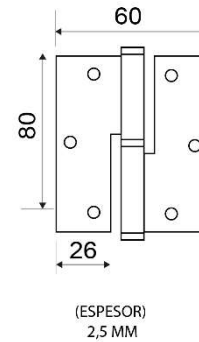

MODELO

BI-80CD / BI-80CI

DESCRIPCIÓN

BISAGRA INOX CANTO CUADRUADO 80*60

REFERENCIA	ACABADOS	EAN13
BI80CDINOX	INOX	8435496105762
BI80CIINOX	INOX	8435496105779

CARÁCTERÍSTICAS GENERALES

Tipo de producto :	COMPLEMENTOS
Referencia :	BI80C
Marca :	JANDEL EQUAL
Material principal :	INOX

RECOMENDACIONES DE USO Y MANTENIMIENTO

La limpieza debe efectuarse con un paño ligeramente humedecido con agua (sin disolventes ni productos abrasivos)