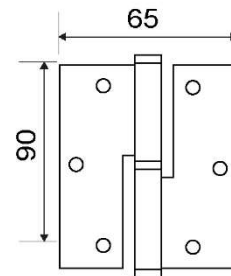

MODELO

BI-90C

(ESPESOR)
2,5 MM

DESCRIPCIÓN

BISAGRA CANTO CUADRADO

REFERENCIA	ACABADOS	EAN13
BI90CDINOX	INOX	8435496104796
BI90CIINOX	INOX	8435496104802

CARÁCTERÍSTICAS GENERALES

Tipo de producto :	COMPLEMENTOS
Referencia :	BI90C
Marca :	JANDEL EQUAL
Material principal :	INOX