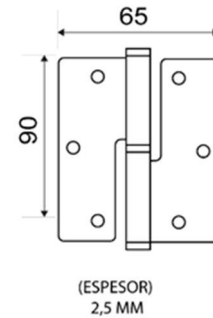

MODELO

B190RD

DESCRIPCIÓN

BISAGRA INOX CANTO REDONDEADO DERECHA

REFERENCIA	ACABADOS	EAN13
B190RDINOX	INOX	8435496104772

CARÁCTERÍSTICAS GENERALES

Tipo de producto :	COMPLEMENTOS
Referencia :	B190RD
Marca :	JANDEL EQUAL
Material principal :	INOX