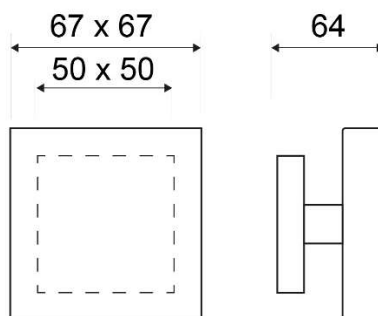

MODELO
C209

DESCRIPCIÓN

POMO PUERTA CUADRADO

REFERENCIA	ACABADOS	EAN13
C20910CING	CUERO INGLES	8436540580290
C20910CROM	CROMO BRILLO	8436540580313
C20910CRST	CROMO SATINADO	8436540580283
C20910LMAT	LATON MATE	8436540580276
C20910NEGR	NEGRO	8435496103393
C20910NMAT	NIQUEL MATE	8436540580306
C20910PLDO	PULIDO BRILLO	8436540580955