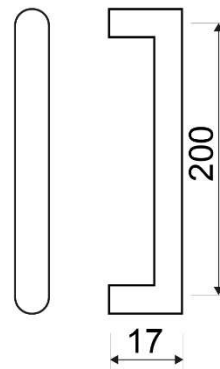

MODELO
C311

DESCRIPCIÓN

ASA MANILLON 200MM

REFERENCIA	ACABADOS	EAN13
C31160ANTC	ASA MANILLON 200MM ANTICATO	8436045920997
C31160CING	ASA MANILLON 200 CUERO INGLES	8436031409451
C31160CMAT	ASA MANILLON CUERO	8436031409529
C31160CROM	ASA MANILLON SLIK 200MM CROMO BRILLO	8436031409659
C31160CRST	ASA MANILLON 200 MM CROMO SAT.	8436031409536
C31160LMAT	ASA MANILLON 200 LATON MATE	8436031409468
C31160MARR	MANILLON SLIK MARRON	8436540583529
C31160NMAT	ASA MANILLON 200 NIQUEL MATE	8436031409444
C31160PLDO	ASA MANILLON 200 MM PULIDO	8436031409543