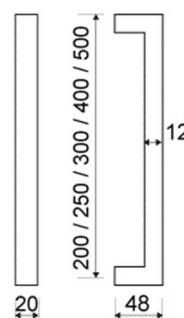

MODELO

C320

DESCRIPCIÓN

MANILLON

REFERENCIA	ACABADOS	EAN13
C32000COMB	250MM CROMO COMBINADO	8436045926326
C32000CROM	250MM CROMO BRILLO	8436540581723
C32000CRST	250MM CROMO SATINADO	8436045927309
C32000NMAT	250MM NIQUEL MATE	8436045926340
C32060COMB	200MM CROMO COMBINADO	8436045926319
C32060CROM	200MM CROMO BRILLO	8436045926982
C32060CRST	200MM CROMO SATINADO	8436045926487
C32060NMAT	200MM NIQUEL MATE	8436045926333
C32077COMB	300MM CROMO COMBINADO	8436045926265
C32077CROM	300MM CROMO BRILLO	8436045927422
C32077CRST	300MM CROMO SATINADO	8436045928559
C32077NMAT	300MM NIQUEL MATE	8436045926357
C32078COMB	400MM CROMO COMBINADO	8436045926364
C32078CROM	400MM CROMO BRILLO	8436045927439
C32078CRST	400MM CROMO SATINADO	8436045926388
C32078NMAT	400MM NIQUEL MATE	8436045926753
C32079CING	500MM CUERO INGLES	8435496119608
C32079COMB	500MM CROMO COMBINADO	8436045926395
C32079CROM	500MM CROMO BRILLO	8436045927712
C32079CRST	500MM CROMO SAT.	8436045928528
C32079NMAT	500MM NIQUEL MATE	8436045927873
C32079PLDO	500MM PULIDO	8435496111275

CARÁCTERÍSTICAS GENERALES

Tipo de producto :	MANILLONES
Referencia :	C320
Marca :	JANDEL ORIGINAL
Material principal :	LATÓN

RECOMENDACIONES DE USO Y MANTENIMIENTO

La limpieza debe efectuarse con un paño ligeramente humedecido con agua (sin disolventes ni productos abrasivos)