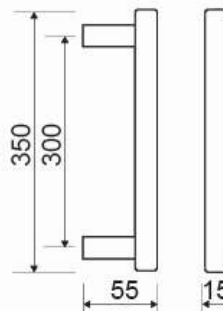

MODELO
C369

DESCRIPCIÓN

MANILLÓN

| REFERENCIA | ACABADOS | EAN13 |
|------------|--------------|---------------|
| C36903CING | CUERO INGLÉS | 8435496112951 |
| C36903CROM | CROMO BRILLO | 8435496112937 |
| C36903LMAT | LATÓN MATE | 8435496115266 |
| C36903NEGR | NEGRO | 8435496112920 |
| C36903NMAT | NÍQUEL MATE | 8435496112968 |
| C36903PLDO | PULIDO | 8435496112944 |
| | | |
| | | |
| | | |
| | | |
| | | |
| | | |

CARÁCTERÍSTICAS GENERALES

| | |
|----------------------|----------------|
| Tipo de producto : | MANILLÓN |
| Referencia : | C369 |
| Marca : | JANDEL PREMIUM |
| Material principal : | LATÓN |

RECOMENDACIONES DE USO Y MANTENIMIENTO