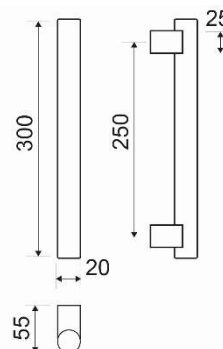

MODELO
C379 - Inés

DESCRIPCIÓN

MANILLON INES 250MM

REFERENCIA	ACABADOS	EAN13
C37903BLAN	BLANCO	8435496123285
C37903CING	CUERO INGLÉS	8435496123315
C37903CROM	CROMO	8435496123292
C37903CRST	CROMO SATINADO	8435496123308
C37903LMAT	LATÓN MATE	8435496123322
C37903NEGR	NEGRO	8435496123339
C37903NMAT	NÍQUEL MATE	8435496123346
C37903PLDO	PULIDO	8435496123353

CARÁCTERÍSTICAS GENERALES

Tipo de producto :	MANILLON
Referencia :	C379
Marca :	JANDEL PREMIUM
Material principal :	LATÓN

RECOMENDACIONES DE USO Y MANTENIMIENTO

La limpieza debe efectuarse con un paño ligeramente humedecido con agua (sin disolventes ni productos abrasivos)