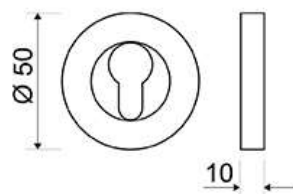

MODELO
C606

DESCRIPCIÓN

ROSETA CON BOCALLAVE TIPO PERA

REFERENCIA	ACABADOS	EAN13
C60605ANTC	ANTICATO	8436045925343
C60605CING	CUERO INGLÉS	8436031402940
C60605CMAT	CUERO	8436031402131
C60605COMB	CROMO COMBINADO	8436031407099
C60605CRST	CROMO SATINADO	8436031402124
C60605LMAT	LATÓN MATE	8436031402278
C60605MARR	MARRÓN	8436540581990
C60605PLAT	PLATA	8436540584052

CARÁCTERÍSTICAS GENERALES

Tipo de producto :	COMPLEMENTOS
Referencia :	C606
Marca :	JANDEL ORIGINAL
Material principal :	LATÓN

RECOMENDACIONES DE USO Y MANTENIMIENTO

La limpieza debe efectuarse con un paño ligeramente humedecido con agua (sin disolventes ni productos abrasivos)