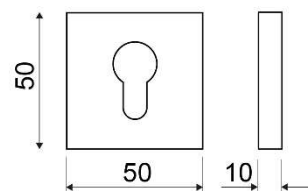

**MODELO**
**C611**

**DESCRIPCIÓN**

ROSETA CUADRADA CON BOCALLAVE TIPO PERA

REFERENCIA	ACABADOS	EAN13
<b>C61139CING</b>	CUERO INGLÉS	8436031408508
<b>C61139CROM</b>	CROMO BRILLO	8436045920478
<b>C61139CRST</b>	CROMO SATINADO	8436031406481
<b>C61139LMAT</b>	LATÓN MATE	8436031406498
<b>C61139NMAT</b>	NÍQUEL MATE	8436031406429
<b>C61139PLDO</b>	PULIDO	8436540582256