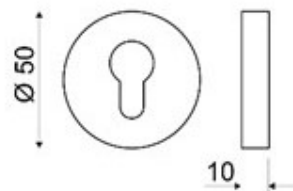

MODELO
C630

DESCRIPCIÓN

ROSETA SEGURIDAD REDONDA CON BOCALLAVE TIPO PERA

REFERENCIA	ACABADOS	EAN13
C63068ANTIC	ANTICATO	8436045928917
C63068ANTR	ANTRACITA	8435496108657
C63068BLAN	BLANCO	8435496100194
C63068CING	CUERO INGLÉS	8436031409475
C63068CMAT	CUERO	8436031409611
C63068CROM	CROMO BRILLO	8436031409345
C63068CRST	CROMO SATINADO	8436031409307
C63068LMAT	LATÓN MATE	8436031409239
C63068MARR	MARRÓN	8436540583512
C63068NEGR	NEGRO	8436540587985
C63068NMAT	NÍQUEL MATE	8436031409222
C63068NMMT	NÍQUEL MATE MATE	8435496108459
C63068NMOP	NÍQUEL MATE OPACO	8435496113286
C63068PLAT	PLATA	8436540584069
C63068PLDO	PULIDO	8436031409291
C63068PPVD	PVD	8436045924568