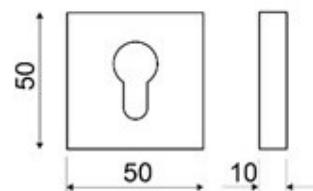

MODELO

C635

DESCRIPCIÓN

ROSETA CUADRADA DE SEGURIDAD CON BOCALLAVE TIPO PERA

REFERENCIA	ACABADOS	EAN13
C63569ANT	ANTICATO	8436045928924
C63569ANTR	ANTRACITA	8435496108664
C63569BLAN	BLANCO	8435496100163
C63569CING	CUERO INGLÉS	8436031409260
C63569CMAT	CUERO	8436045928931
C63569CROM	CROMO BRILLO	8436031409352
C63569CRST	CROMO SATINADO	8436031409284
C63569LMAT	LATÓN MATE	8436031409369
C63569NEGR	NEGRO	8435496100668
C63569NMAT	NÍQUEL MATE	8436031409277
C63569NMMT	NÍQUEL MATE MATE	8435496108466
C63569NMOP	NÍQUEL MATE OPACO	8435496111879
C63569PLAT	PLATA	8435496100040
C63569PLDO	PULIDO	8436031409376