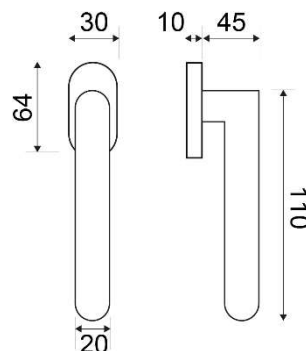

MODELO
CG75

DESCRIPCIÓN

MANIVELA GRISAN OSCIOBATIENTE

REFERENCIA	ACABADOS	EAN13
CG7523CING	CUERO INGLES	8436045922236
CG7523CMAT	CUERO MATE	8436031407945
CG7523LMAT	LATON MATE	8435496118038
CG7523MARR	MARRON	8436540581242
CG7523NMAT	NIQUEL SATINADO	8436540582539
CG7523PLAT	PLATA	8436540585080
CG7523PLDO	PULIDO	8436540583826

CARÁCTERÍSTICAS GENERALES

Tipo de producto :	GRISAN
Referencia :	CG75
Marca :	JANDEL ORIGINAL
Material principal :	ZAMAK - LATON

RECOMENDACIONES DE USO Y MANTENIMIENTO

La limpieza debe efectuarse con un paño ligeramente humedecido con agua (sin disolventes ni productos abrasivos)