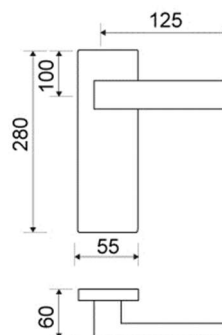

MODELO
EQ210

DESCRIPCIÓN

JUEGO MANIVELA CON PLACA

REFERENCIA	ACABADOS	EAN13
EQ0210CMAT	CUERO	8435496101207
EQ0210NMAT	NÍQUEL MATE	8435496101214
EQ0210PSAT	PULIDO SATINADO	8435496101191

CARÁCTERÍSTICAS GENERALES