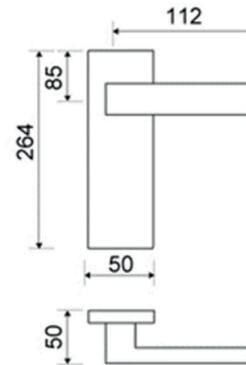

MODELO
EQ-868

DESCRIPCIÓN
JUEGO MANIVELA CON PLACA

| REFERENCIA | ACABADOS | EAN13 |
|------------|-----------------|---------------|
| EQ0868CING | CUERO INGLES | 8436540589484 |
| EQ0868NMAT | NÍQUEL MATE | 8435496103744 |
| EQ0868PSAT | PULIDO SATINADC | 8436540588500 |
| | | |
| | | |
| | | |
| | | |
| | | |
| | | |
| | | |
| | | |
| | | |
| | | |