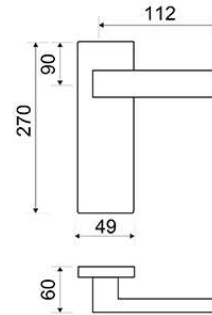

MODELO
EQ9501

DESCRIPCIÓN

JUEGO MANIVELA CON PLACA

REFERENCIA	ACABADOS	EAN13
EQ9501CMAT	CUERO	8435496102716
EQ9501PSAT	PULIDO SATINADO	8435496101849

CARÁCTERÍSTICAS GENERALES

Tipo de producto :	MANIVELA
Referencia :	EQ9501
Marca :	JANDEL ORIGINAL
Material principal :	LATÓN