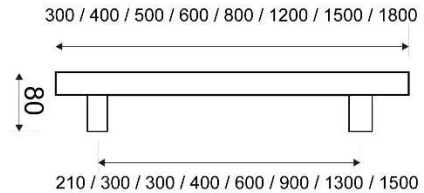

MODELO
EQM800

DESCRIPCIÓN

MANILLÓN INOX

REFERENCIA	ACABADOS	EAN13
EQM8000300	INOX 300 MM (ENTRE CENTROS 210)	8435496100705
EQM8000400	INOX 400MM (ENTRE CENTROS 300)	8435496100446
EQM8000500	INOX 500MM (ENTRE CENTROS 300)	8435496100453
EQM8000600	INOX 600MM (ENTRE CENTROS 400)	8435496100460
EQM8000800	INOX 800MM (ENTRE CENTROS 600)	8435496100545
EQM8001200	INOX 1200MM (ENTRE CENTROS 900)	8435496100361
EQM800NE03	300MM ENTRE CENTROS 210 NEGRO	8435496109449
EQM800NE04	400MM ENTRE CENTROS 300 NEGRO	8435496109432
EQM800NE05	500MM ENTRE CENTROS 300 NEGRO	8435496110872
EQM800NE06	600MM ENTRE CENTROS 400 NEGRO	8435496109456
EQM800NE08	800MM ENTRE CENTROS 600 NEGRO	8435496111107
EQM800NE12	1200MM ENTRE CENTROS 900 NEGRO	8435496112661
EQM8001500	INOX 1500MM (1300 ENTRE CENTROS)	8435496119073
EQM8001800	INOX 1800MM (1500 ENTRE CENTROS)	8435496119080
EQM800NE15	1500MM ENTRE CENTROS 1300 NEGRO	8435496119097
EQM800NE18	1800MM ENTRE CENTROS 1500 NEGRO	8435496119103

CARÁCTERÍSTICAS GENERALES

Tipo de producto :	MANILLONES
Referencia :	EQM800
Marca :	JANDEL INOX - EQUAL
Material principal :	INOX

RECOMENDACIONES DE USO Y MANTENIMIENTO

La limpieza debe efectuarse con un paño ligeramente humedecido con agua (sin disolventes ni productos abrasivos)