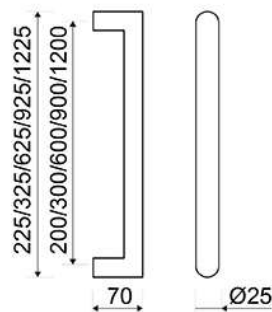

**MODELO**
**EQM802**

**DESCRIPCIÓN**

MANILLON DIFERENTES MEDIDAS

REFERENCIA	ACABADOS	EAN13
EQM8020225	225-200 INOX	8435496110865
EQM8020325	325-300 INOX	8435496110964
EQM8020625	625-600 INOX	8435496110247
EQM8020925	925-900 INOX	8435496112104
EQM8021225	1225-1200 INOX	8435496112111
EQM802NE02	225-200 NEGRO	8435496110063
EQM802NE03	325-300 NEGRO	8435496115822
EQM802NE06	625-600 NEGRO	8435496115839
EQM802NE09	925-900 NEGRO	8435496115846
EQM802NE12	1225-1200 NEGRO	8435496119400
EQM802BL02	225-200 BLANCO	8435496115730
EQM802CROM	225-200 CROMO	8435496117017

**CARÁCTERÍSTICAS GENERALES**

Tipo de producto :	MANIVELA
Referencia :	EQM802
Marca :	JANDEL EQUAL – INOX - PREMIUM
Material principal :	INOX

**RECOMENDACIONES DE USO Y MANTENIMIENTO**

La limpieza debe efectuarse con un paño ligeramente humedecido con agua (sin disolventes ni productos abrasivos)