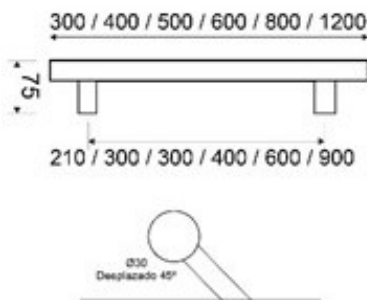

MODELO
EQ-M810

DESCRIPCIÓN

MANILLON DESECENTRADO VARIAS MEDIDAS

REFERENCIA	ACABADOS	EAN13
EQM8100300	INOX	8435496100378
EQM8100400	INOX	8435496100385
EQM8100500	INOX	8435496100392
EQM8100600	INOX	8435496100408
EQM8100800	INOX	8435496102532
EQM8101200	INOX	8435496101115
EQM810NE03	NEGRO	8435496113057
EQM810NE04	NEGRO	8435496111992
EQM810NE05	NEGRO	8435496111091
EQM810NE06	NEGRO	8435496113293
EQM810NE08	NEGRO	8435496111503
EQM810NE12	NEGRO	8435496111077