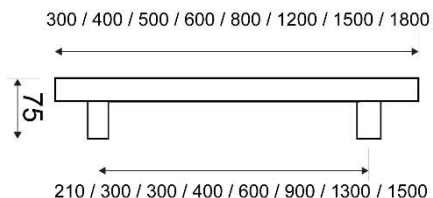

MODELO
EQM831

DESCRIPCIÓN

MANILLÓN CUADRADO

REFERENCIA	ACABADOS	EAN13
EQM8310300	INOX (ENTRE CENTROS 300)	8435496100873
EQM8310400	INOX (ENTRE CENTROS 300)	8435496100507
EQM8310500	INOX (ENTRE CENTROS 300)	8435496100897
EQM8310600	INOX (ENTRE CENTROS 400)	8435496100484
EQM8310800	INOX (ENTRE CENTROS 600)	8435496100491
EQM8311200	INOX (ENTRE CENTROS 900)	8435496100750
EQM831NE03	NEGRO	8435496110957
EQM831NE04	NEGRO	8435496110049
EQM831NE05	NEGRO	8435496111084
EQM831NE05	NEGRO	8435496109609
EQM831NE08	NEGRO	8435496110353
EQM831NE12	NEGRO	8435496105915
EQM8311500	INOX	8435496117390
EQM8311800	INOX	8435496117383
EQM831NE15	NEGRO (ENTRE CENTROS 1300)	8435496117406
EQM831NE18	NEGRO (ENTRE CENTROS 1500)	8435496117413