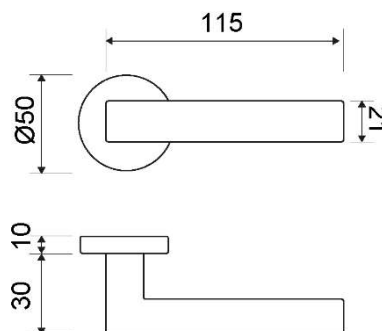

**MODELO**
**EQ-R150**

**DESCRIPCIÓN**

MANIVELA CON ROSETA REDONDA

REFERENCIA	ACABADOS	EAN13
EQR150CMAT	CUERO	8435496102211
EQR150LMAT	LATÓN MATE	8435496102808
EQR150NEGR	NEGRO	8435496113750
EQR150NSAT	NÍQUEL SATINADO	8436540588487
EQR150PLDO	PULIDO	8435496102792

**CARÁCTERÍSTICAS GENERALES**

Tipo de producto :	MANIVELA
Referencia :	EQR150
Marca :	JANDEL EQUAL
Material principal :	ALUMINIO

**RECOMENDACIONES DE USO Y MANTENIMIENTO**

La limpieza debe efectuarse con un paño ligeramente humedecido con agua (sin disolventes ni productos abrasivos)