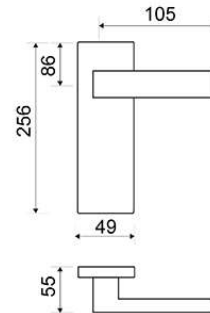

MODELO

EQ0203

DESCRIPCIÓN

JUEGO MANIVELA CON PLACA

REFERENCIA	ACABADOS	EAN13
EQ0203PSAT	PULIDO SATINADO	8436540585363

CARÁCTERÍSTICAS GENERALES

Tipo de producto :	MANIVELA
Referencia :	EQ0203
Marca :	JANDEL EQUAL
Material principal :	ALUMINIO