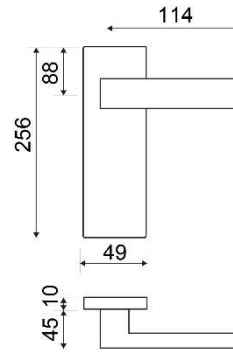

## DESCRIPCIÓN

JUEGO MANIVELA CON PLACA CUERO

REFERENCIA	ACABADOS	EAN13
EQ0204CMAT	CUERO	8436540585721

## CARÁCTERÍSTICAS GENERALES

Tipo de producto :	MANIVELAS
Referencia :	EQ0204
Marca :	JANDEL EQUAL
Material principal :	ALUMINIO