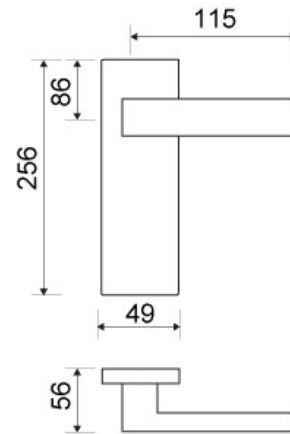

## DESCRIPCIÓN

JUEGO MANIVELA CON PLACA NIQUEL MATE

REFERENCIA	ACABADOS	EAN13
EQ0205NMAT	NIQUEL MATE	8436540585417

## CARÁCTERÍSTICAS GENERALES

Tipo de producto:	MANIVELA
Referencia:	EQ0205
Marca:	JANDEL EQUAL
Material principal:	ALUMINIO