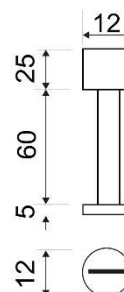

MODELO
EQ1197

DESCRIPCIÓN

MULETILLA CON DESBLOQUEO

REFERENCIA	ACABADOS	EAN13
EQ1197ANTC	ANTICATO	8436540586568
EQ1197ANTR	ANTRACITA	8435496123681
EQ1197BLAN	BLANCO	8435496105151
EQ1197CING	CUERO INGLES	8436540586094
EQ1197CMAT	CUERO	8436540585776
EQ1197CRST	CROMO SATINADO	8435496106240
EQ1197LMAT	LATON MATE	8435496105755
EQ1197NEGR	NEGRO	8435496101818
EQ1197NMAT	NIQUEL MATE	8436540585967
EQ1197NMMT	NÍQUEL MATE MATE	8435496108701
EQ1197PLAT	PLATA	8435496108695
EQ1197PLDO	PULIDO	8436540585561