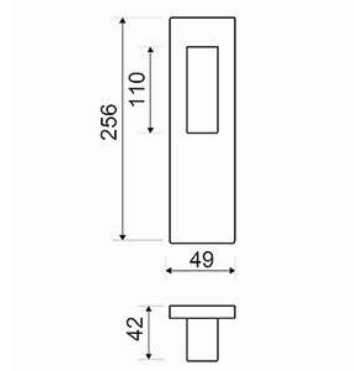

MODELO

EQC203

DESCRIPCIÓN

ASA CORTA CON PLACA

REFERENCIA	ACABADOS	EAN13
EQC203PSAT	PULIDO SATINADO	8436540586629

CARÁCTERÍSTICAS GENERALES

Tipo de producto :	COMPLEMENTOS
Referencia :	EQC203
Marca :	JANDEL EQUAL
Material principal :	ALUMINIO