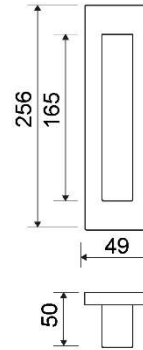

MODELO

EQM203

DESCRIPCIÓN

MANILLON CON PLACA

REFERENCIA	ACABADOS	EAN13
EQM203PSAT	PULIDO SATINADO	8436540585752

CARÁCTERÍSTICAS GENERALES

Tipo de producto :	MANILLONES
Referencia :	EQM203
Marca :	JANDEL EQUAL
Material principal :	ALUMINIO