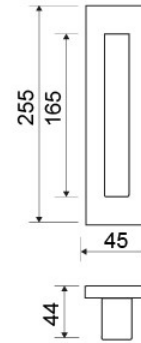

MODELO

EQM796

DESCRIPCIÓN

MANILLON CON PLACA

REFERENCIA	ACABADOS	EAN13
EQM796PSAT	PULIDO SATINADO	8436540585691
EQM796CMAT	CUERO	8436540585837

CARÁCTERÍSTICAS GENERALES

Tipo de producto :	MANILLON
Referencia :	EQM796
Marca :	JANDEL ORIGINAL
Material principal :	LATÓN