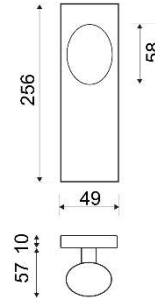

MODELO

EQP203

DESCRIPCIÓN

PLACA CON POMO

REFERENCIA	ACABADOS	EAN13
EQP203PSAT	PULIDO SATINADO	8436540585615

CARÁCTERÍSTICAS GENERALES

Tipo de producto :	COMPLEMENTOS
Referencia :	EQP203
Marca :	JANDEL EQUAL
Material principal :	ALUMINIO