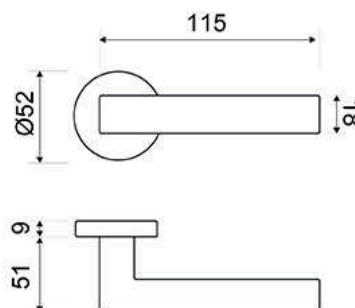

MODELO
EQR200

DESCRIPCIÓN

JUEGO MANIVELA CON ROSETA REDONDA

REFERENCIA	ACABADOS	EAN13
EQR200BLAN	BLANCC	8435496105861
EQR200NEGR	NEGRO	8435496102495
EQR200NSAT	NÍQUEL SATINADC	8436540588494
EQR200NSNB	NÍQ. SATIN. / NÍQUEL BRILLO	8435496100958

CARÁCTERÍSTICAS GENERALES

Tipo de producto :	MANIVELA
Referencia :	EQR200
Marca :	JANDEL
Material principal :	ALUMINIO/ZAMAK

RECOMENDACIONES DE USO Y MANTENIMIENTO

La limpieza debe efectuarse con un paño ligeramente humedecido con agua (sin disolventes ni productos abrasivos)