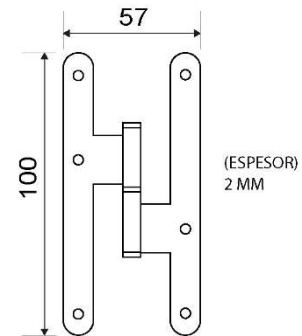

MODELO
PI100D Y PI100I

DESCRIPCIÓN

PERNIO INOX 100X57X2mm

REFERENCIA	ACABADOS	EAN13
PI100DINOX	INOX	8435496104734
PI100IINOX	INOX	8435496104741

CARÁCTERÍSTICAS GENERALES

Tipo de producto :	COMPLEMENTOS
Referencia :	PI100
Marca :	JANDEL EQUAL
Material principal :	INOX