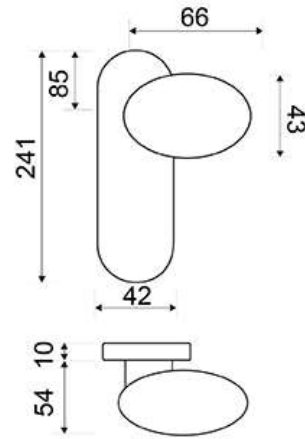

MODELO

POLO PORC. PLACA

DESCRIPCIÓN

JUEGO MANIVELA CON PLACA, PORCELANA BLANCA

REFERENCIA	ACABADOS	EAN13
POLO02BLCI	PORC. BLANCA - CUERO INGLÉS	8435496112012

CARÁCTERÍSTICAS GENERALES

Tipo de producto :	MANIVELA
Referencia :	POLO02
Marca :	JANDEL
Material principal :	LATÓN/PORCELANA