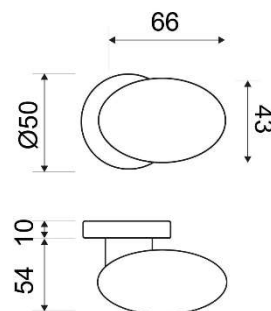

MODELO
POLO PORC. ROSETA

DESCRIPCIÓN

JUEGO MANIVELA CON ROSETA, PORCELANA BLANCA

REFERENCIA	ACABADOS	EAN13
POLO01BLCI	PORC. BLANCA - CUERO INGLÉS	8435496112746
POLO01BLLM	PORC. BLANCA - LATÓN MATE	8435496115907
POLO01BLNM	PORC. BLANCA - NÍQUEL MATE	8435496112289
POLO01BLPL	PORC. BLANCA - PULIDO	8435496115709

CARACTERÍSTICAS GENERALES

Tipo de producto :	MANIVELA
Referencia :	POLO01
Marca :	JANDEL
Material principal :	LATÓN/PORCELANA

RECOMENDACIONES DE USO Y MANTENIMIENTO

La limpieza debe efectuarse con un paño ligeramente humedecido con agua (sin disolventes ni productos abrasivos)