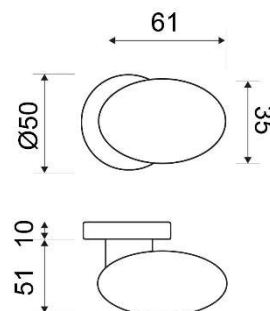

MODELO
POLO ROSETA

DESCRIPCIÓN

JUEGO MANIVELA CON ROSETA

| REFERENCIA | ACABADOS | EAN13 |
|------------|----------------|---------------|
| POLO01ANTC | ANTICATO | 8436045927859 |
| POLO01CING | CUERO INGLÉS | 8436045926173 |
| POLO01CMAT | CUERO | 8436045926180 |
| POLO01CROM | CROMO BRILLO | 8436045926876 |
| POLO01CRST | CROMO SATINADO | 8436045928498 |
| POLO01LMAT | LATÓN MATE | 8436045929990 |
| POLO01MARR | MARRÓN | 8435496102464 |
| POLO01NEGR | NEGRO | 8435496114375 |
| POLO01NMAT | NÍQUEL MATE | 8436045926203 |
| POLO01PLDO | PULIDO | 8436045926197 |
| | | |
| | | |

CARACTERÍSTICAS GENERALES

| | |
|----------------------|----------|
| Tipo de producto : | MANIVELA |
| Referencia : | POLO |
| Marca : | JANDEL |
| Material principal : | LATÓN |

RECOMENDACIONES DE USO Y MANTENIMIENTO