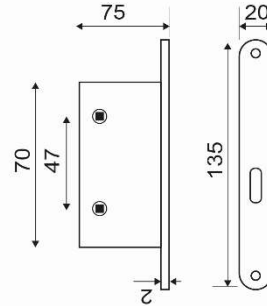

**MODELO**
**PU4787**

**DESCRIPCIÓN**

PICAPORTE UNIFICADO 47MM

REFERENCIA	ACABADOS	EAN13
PU4787BLAN	BLANCO	8435496114122
PU4787CMAT	CUERO	8435496104512
PU4787NEGR	NEGRO	8435496104529
PU4787NSAT	NÍQUEL SATINADO	8435496104499
PU4787PLDO	PULIDO	8435496104505