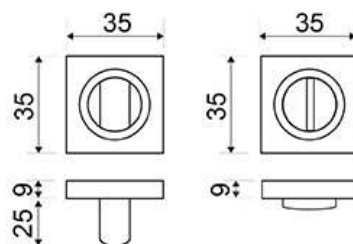

MODELO
SV-CC35

DESCRIPCIÓN

SET WC 35MM C/ROSETA CUADRADA

REFERENCIA	ACABADOS	EAN13
SVCC35BLAN	BLANCO	8435496105212
SVCC35CING	CUERO INGLÉS	8435496108671
SVCC35CROM	CROMO BRILLO	8435496102143
SVCC35CRST	CROMO SATINADO	8435496102136
SVCC35LMAT	LATÓN MATE	8435496108688
SVCC35NEGR	NEGRO	8435496103522
SVCC35NMMT	NÍQUEL MATE MATE	8435496108534
SVCC35NSAT	NÍQUEL SATINADO	8436540589040

CARÁCTERÍSTICAS GENERALES

Tipo de producto :	COMPLEMENTOS
Referencia :	SVCC35
Marca :	JANDEL
Material principal :	ZAMAK

RECOMENDACIONES DE USO Y MANTENIMIENTO

La limpieza debe efectuarse con un paño ligeramente humedecido con agua (sin disolventes ni productos abrasivos)