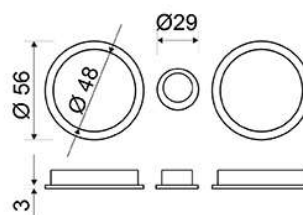

**MODELO**
**SV-CCDR**

**DESCRIPCIÓN**

2 CAZOLETAS + DEDAL REDONDO

REFERENCIA	ACABADOS	EAN13
SVCCDRANTR	ANTRACITA	8435496120048
SVCCDRBLAN	BLANCO	8435496105687
SVCCDRCMAT	CUERO	8435496100699
SVCCDRCROM	CROMO BRILLO	8435496105694
SVCCDRCRST	CROMO SATINADO	8435496100798
SVCCDRLMAT	LATÓN MATE	8435496102440
SVCCDRNEGR	NEGRO	8435496102433
SVCCDRNSAT	NÍQUEL SATINADO	8436540589101
SVCCDRPLDO	PULIDO	8435496100682

**CARÁCTERÍSTICAS GENERALES**

Tipo de producto :	COMPLEMENTOS
Referencia :	SVCCDR
Marca :	JANDEL EQUAL
Material principal :	ZAMAK

**RECOMENDACIONES DE USO Y MANTENIMIENTO**

La limpieza debe efectuarse con un paño ligeramente humedecido con agua (sin disolventes ni productos abrasivos)