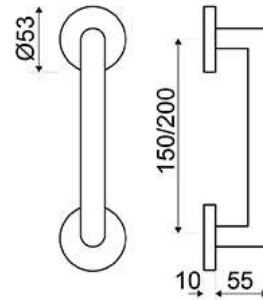

MODELO
SV-M338

DESCRIPCIÓN

MANILLÓN C/ROSETA REDONDA

REFERENCIA	ACABADOS	EAN13
SVM3380150	INOX	8435496104239
SVM3380200	INOX	8435496104246
SVM338NE02	NEGRO	8435496114511

CARÁCTERÍSTICAS GENERALES

Tipo de producto :	MANILLON
Referencia :	SVM338
Marca :	JANDEL INOX
Material principal :	INOX