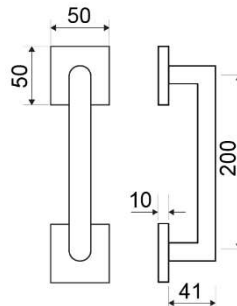

MODELO
SVM400

DESCRIPCIÓN

MANILLÓN CON ROSETA CUADRADA

REFERENCIA	ACABADOS	EAN13
SVM400BLAN	BLANCO	8435496105069
SVM400NEGR	NEGRO	8435496103492
SVM400NSAT	NÍQUEL SATINADO	8435496102785
SVM400NSNB	NÍQUEL SATINADO/NÍQUEL BRILLO	8436540589156

CARÁCTERÍSTICAS GENERALES

Tipo de producto :	MANILLON
Referencia :	SVM400
Marca :	JANDEL EQUAL
Material principal :	ALUMINIO

RECOMENDACIONES DE USO Y MANTENIMIENTO

La limpieza debe efectuarse con un paño ligeramente humedecido con agua (sin disolventes ni productos abrasivos)