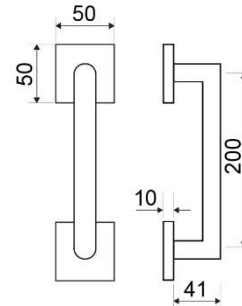

**MODELO**
**SVM400**

**DESCRIPCIÓN**

MANILLÓN CON ROSETA CUADRADA

REFERENCIA	ACABADOS	EAN13
SVM400BLAN	BLANCO	8435496105069
SVM400NEGR	NEGRO	8435496103492
SVM400NSAT	NÍQUEL SATINADO	8435496102785
SVM400NSNB	NÍQUEL SATINADO/NÍQUEL BRILLO	8436540589156

**CARÁCTERÍSTICAS GENERALES**

Tipo de producto :	MANILLON
Referencia :	SVM400
Marca :	JANDEL
Material principal :	ALUMINIO/ZAMAK

**RECOMENDACIONES DE USO Y MANTENIMIENTO**

La limpieza debe efectuarse con un paño ligeramente humedecido con agua (sin disolventes ni productos abrasivos)