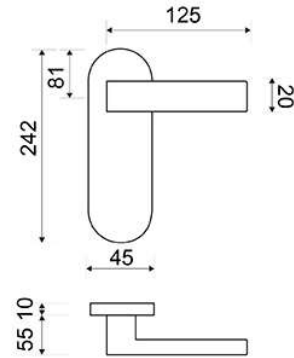

MODELO

SVP350

DESCRIPCIÓN

JUEGO MANIVELA CON PLACA

REFERENCIA	ACABADOS	EAN13
SVP350NSNB	NÍQUEL SATINADO/NÍQUEL BRILLO	8436540588975

CARÁCTERÍSTICAS GENERALES

Tipo de producto :	MANIVELA
Referencia :	SVP350
Marca :	JANDEL EQUAL
Material principal :	ALUMINIO