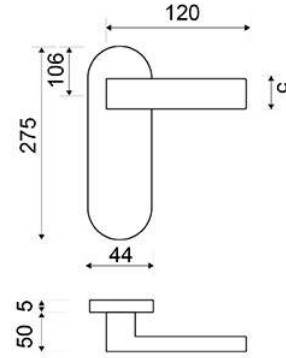

MODELO

SVP500

DESCRIPCIÓN

JUEGO MANIVELA CON PLACA

REFERENCIA	ACABADOS	EAN13
SVP500NEGR	NEGRO	8436540588999

CARÁCTERÍSTICAS GENERALES

Tipo de producto :	MANIVELA
Referencia :	SVP500
Marca :	JANDEL EQUAL
Material principal :	ZAMAK

RECOMENDACIONES DE USO Y MANTENIMIENTO

La limpieza debe efectuarse con un paño ligeramente humedecido con agua (sin disolventes ni productos abrasivos)