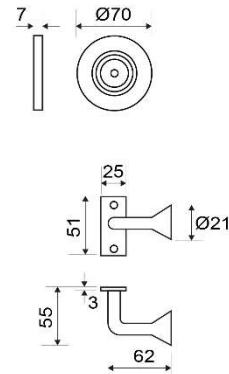

**MODELO**
**SV-PSMN**

**DESCRIPCIÓN**

PASAMANOS

REFERENCIA	ACABADOS	EAN13
SVPSMNCMAT	CUERO	8435496104390
SVPSMNLMAT	LATÓN MATE	8435496104383
SVPSMNNAGR	NEGRO	8435496104406
SVPSMNNNSAT	NÍQUEL SATINADO	8435496104376